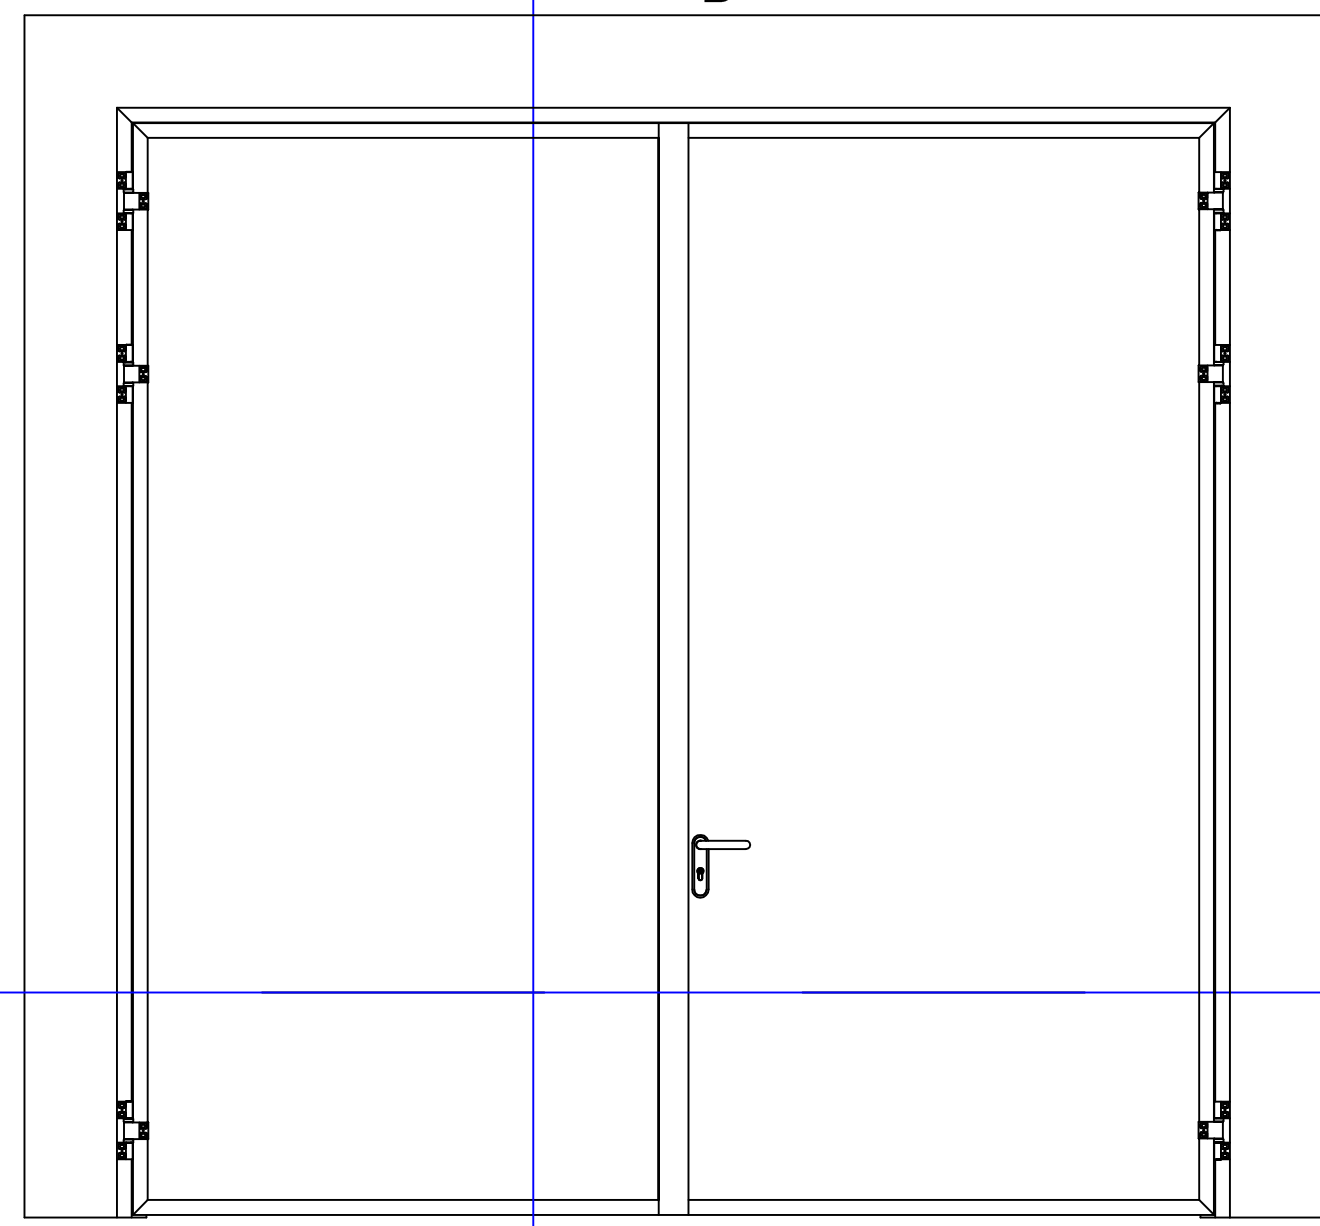

FIRE PROOF DOOR GDI EI2 60 2H - NOVOFERM

- * Fire Rating: EI2 60
- * 2 Leaves
- * Tubular frame
- * 3 Special Hinges / Leaf
- * Finishing to choose (RAL painting)
- * Thickness sheet: 1mm
- * Thickness leaf: 80 mm.

** OPENING EXAMPLE: DIN RIGHT
 ** Other accessories not represented

SECTION B-B

SECTION A-A

** OPENING EXAMPLE: DIN RIGHT
 ** Other accessories not represented

	Fecha	Nombre	Firmas	 Este plano es propiedad de NOVOFERM ALSAL S.A. Prohibida su reproducción total o parcial sin el consentimiento escrito del mismo
Dibujado	12/03/15	Isidro R.		
Comprobado	12/03/15	Jesús Fde.		
Revisado				REFERENCIA: FICH-NAB602A-00
ESCALA	Familia de producto: FIRE PROOF DOOR NOVOFERM ALSAL			FICHERO:
VAR	Denominación: FIRE PROOF GDI EI2 60 2H			Sustituye a:
				Sustituido por: