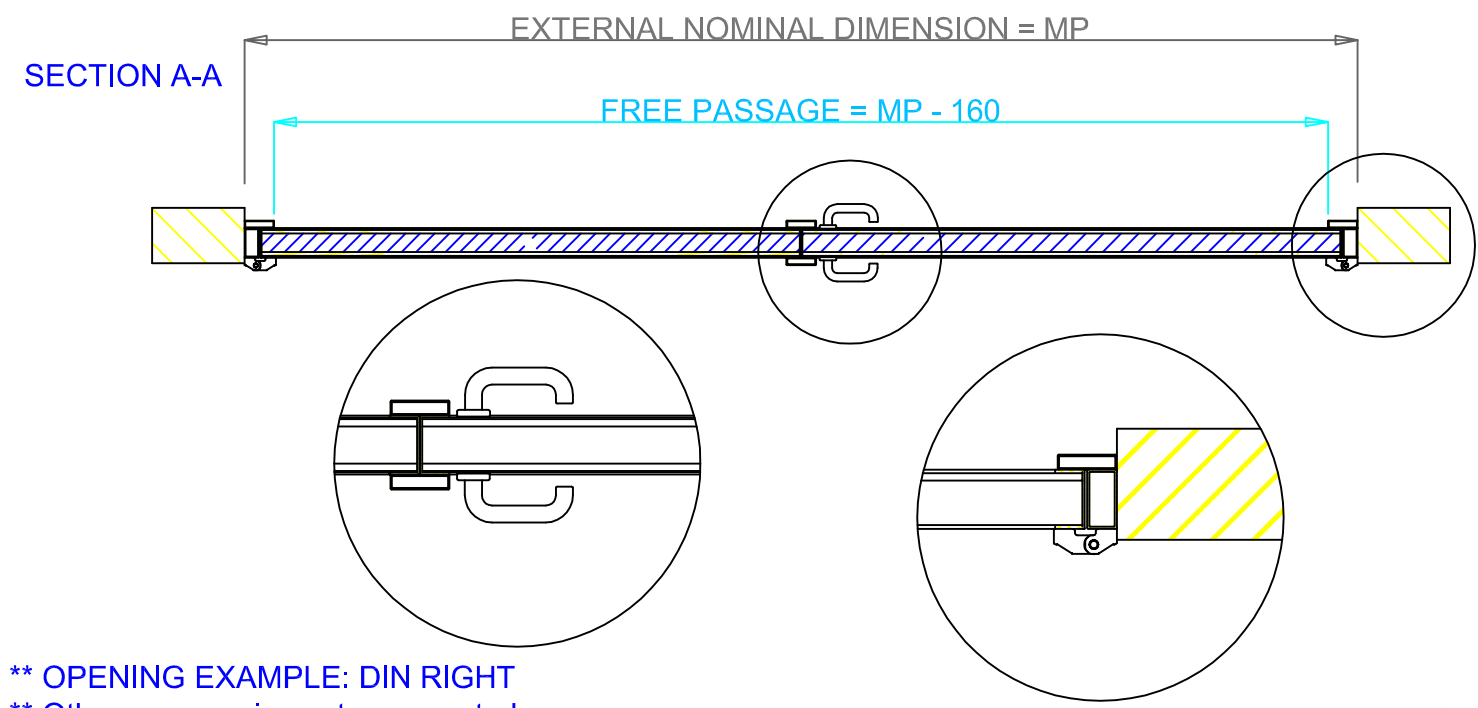

FIRE PROOF DOOR GDI EI2 60 2H - NOVOFERM

- * Fire Rating: EI2 60
- * 2 Leaves
- * Tubular frame
- * 3 Special Hinges / Leaf
- * Finishing to choose (RAL painting)
- * Thickness sheet: 1mm
- * Thickness leaf: 80 mm.

** OPENING EXAMPLE: DIN RIGHT
 ** Other accessories not represented

SECTION B-B

SECTION A-A

** OPENING EXAMPLE: DIN RIGHT
 ** Other accessories not represented

	Fecha	Nombre	Firmas	 Este plano es propiedad de NOVOFERM ALSAL S.A. Prohibida su reproducción total o parcial sin el consentimiento escrito del mismo
Dibujado	12/03/15	Isidro R.		
Comprobado	12/03/15	Jesús Fde.		
Revisado				REFERENCIA: FICH-NAB602A-00
ESCALA	Familia de producto: FIRE PROOF DOOR NOVOFERM ALSAL			FICHERO:
VAR	Denominación: FIRE PROOF GDI EI2 60 2H			Sustituye a:
				Sustituido por: