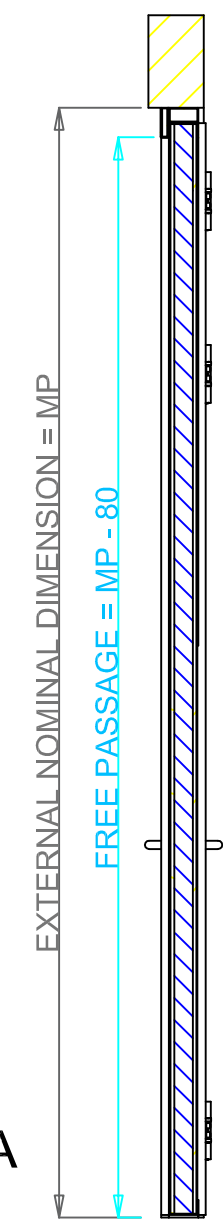

FIRE PROOF DOOR GDI EI2 60 2H - NOVOFERM

- * Fire Rating: EI2 60
- * 2 Leaves
- * Tubular frame
- * 3 Special Hinges / Leaf
- * Finishing to choose (RAL painting)
- * Thickness sheet: 1mm
- * Thickness leaf: 80 mm.

** OPENING EXAMPLE: DIN RIGHT
 ** Other accessories not represented

SECTION B-B

SECTION A-A

** OPENING EXAMPLE: DIN RIGHT
 ** Other accessories not represented

	Fecha	Nombre	Firmas	 Este plano es propiedad de NOVOFERM ALSAL S.A. Prohibida su reproducción total o parcial sin el consentimiento escrito del mismo
Dibujado	12/03/15	Isidro R.		
Comprobado	12/03/15	Jesús Fde.		
Revisado				REFERENCIA: FICH-NAB602A-00
ESCALA	Familia de producto: FIRE PROOF DOOR NOVOFERM ALSAL			FICHERO:
VAR	Denominación: FIRE PROOF GDI EI2 60 2H			Sustituye a:
				Sustituido por: